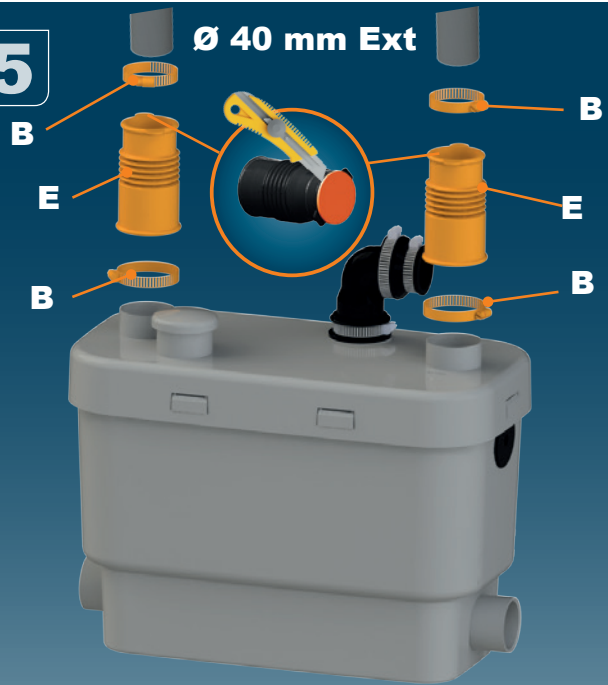

CE

4

5

6

7

8

SANISPEED UP

V45
EN 12050-2
T°max: 75°C (5 min/h)
220-240V 50-60Hz
400W 2.0A IP44
6,4Kg