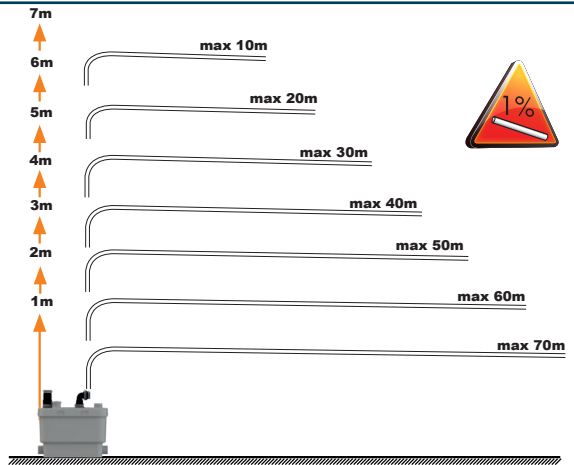

CE

4

5

6

7

8

SANISPEED UP

V45
EN 12050-2
T°max: 75°C (5 min/h)
220-240V 50-60Hz
400W 2.0A IP44
6,4Kg