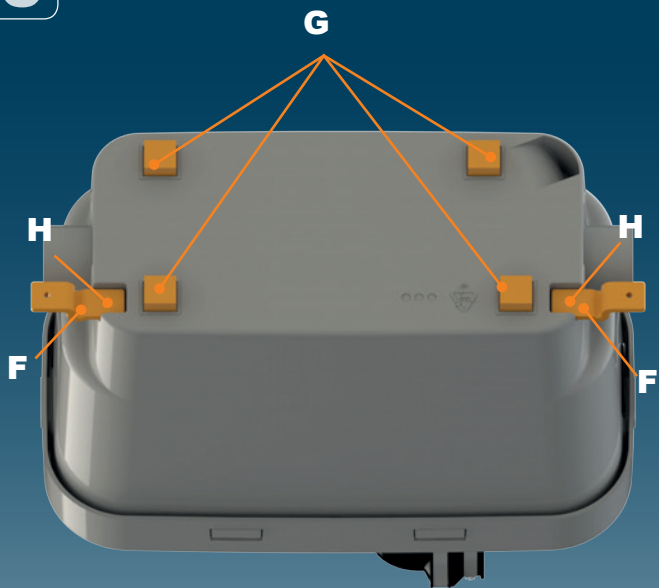

CE

4

5

6

7

8

SANISPEED UP

V45
EN 12050-2
T°max: 75°C (5 min/h)
220-240V 50-60Hz
400W 2.0A IP44
6,4Kg