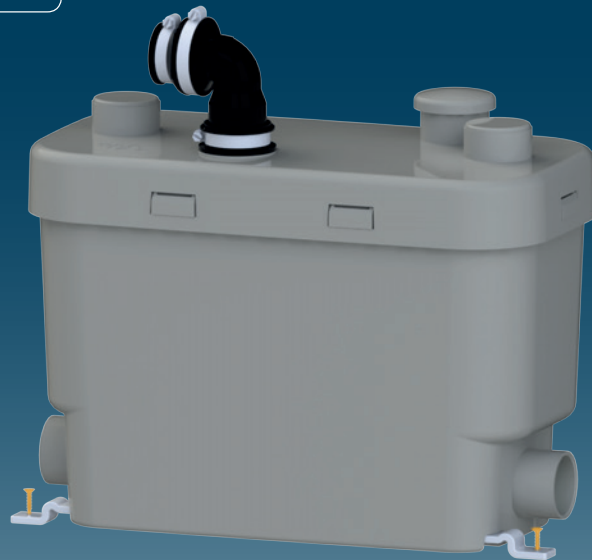

SPEED
176504.17

SFA

SANISPEED®

- | | | |
|--|---|--|
| FR NOTICE D'INSTALLATION | SE INSTALLATIONSANVISNING | RO MANUAL DE INSTALARE |
| UK INSTALLATION INSTRUCTIONS | DK INSTALLATIONSVEJLEDNING | CZ NÁVOD K INSTALACI A POUŽÍVÁNÍ |
| DE INSTALLATIONSHINWEISE | NO INSTALLASJONSANVISING | TR KURULUM KILAVUZU |
| IT ISTRUZIONI PER L'INSTALLAZIONE | FI ASENNUSOHJEET | CN 用户应保留安装指南以备用 |
| ES MANUAL DE INSTALACIÓN | HU FELSZERELÉSI ÉS KEZELÉSI ÚTMUTATÓ | KR 설치내용서 |
| BR PT MANUAL DE INSTALAÇÃO | PL INSTRUKCJA INSTALACJI | HR UPUTA ZA INSTALACIJU |
| NL INSTALLATIE VOORSCHRIFTEN | RU ИНСТРУКЦИЯ ПО МОНТАЖУ И ЭКСПЛУАТАЦИИ | AR بي كرتلما قيرط |

CE

4

5

6

7

8

SANISPEED UP

V45
EN 12050-2
T°max: 75°C (5 min/h)
220-240V 50-60Hz
400W 2.0A IP44
6,4Kg