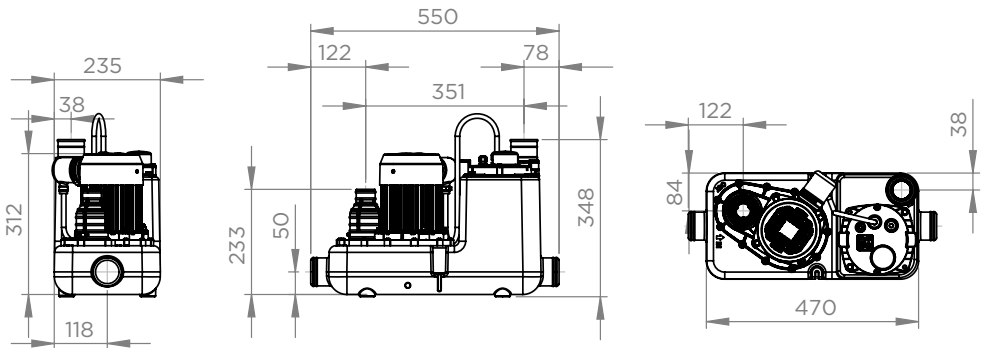

Sanicom1

220-240V - 50-60Hz - 750 W - 2 A - CLASS 1 - 10 kg
Max temperature: 90°C for 5 Min

SERVICE HELPLINES

France
Tel. 01 44 82 25 55
Fax. 03 44 94 46 19

United Kingdom
Tel. 08457 650011 (Call from a land line)
Fax. 020 8842 1671

Ireland
Tel. 1850 23 24 25 (LOW CALL)
Fax. + 353 46 97 33 093

Deutschland
Tel. 0800 82 27 82 0
Fax. (060 74) 30928-90

Italia
Tel. 0382 6181
Fax. +39 0382 618200

España
Tel. +34 93 544 60 76
Fax. +34 93 462 18 96

Portugal
Tel. +35 21 911 27 85
Fax. +35 21 957 70 00

Benelux
Tel. +31 475 487100
Fax. +31 475 486515

Sverige
Tel. +08-404 15 30

Norge
Tel. +08-404 15 30

Polska
Tel. (+4822) 732 00 33
Fax. (+4822) 751 35 16

РОССИЯ
Tel. (495) 258 29 51
Fax. (495) 258 29 51

România
Tel. +40 724 364 543
service@saniflo.ro

Türkiye
Tel. +90 212 275 30 88
Fax. +90 212 275 90 58

Brazil
Tel. (11) 3052-2292

中国
Tel. +86(0)21 6218 8969
Fax. +86(0)21 6218 8970

South Africa
Tel. +27 (0) 21 286 00 28

India
Tel +91 (0)22 6993 1900
service@sfa pumps.in

Service information : www.sfa.biz