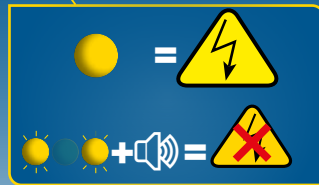

Ø 32mm Ext

> 25 cm

Ø 40 mm Ext

* option

MAINTENANCE

1

2

3