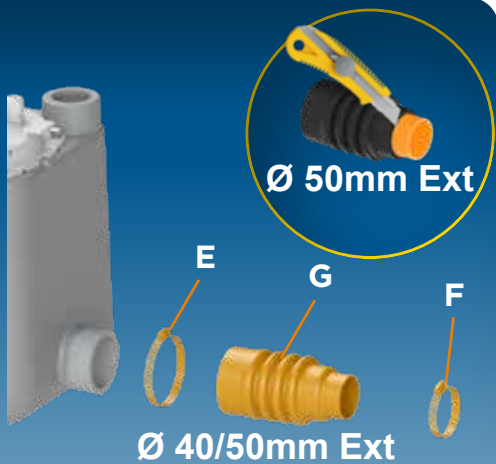

4

5

Ø 50mm Ext

6

Ø 32mm Ext

> 25 cm

Ø 40 mm Ext