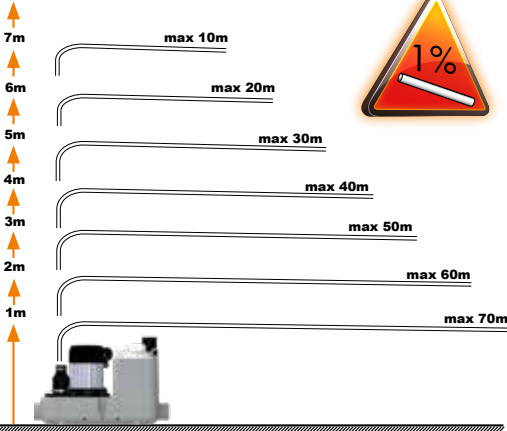

8m (max)

Sanicom1

220-240V - 50-60Hz - 750 W - 2 A - CLASS 1 - 10 kg
Max temperature: 90°C for 5 Min

SERVICE HELPLINES

France
Tel. 01 44 82 25 55
Fax. 03 44 94 46 19

United Kingdom
Tel. 08457 650011 (Call from a land line)
Fax. 020 8842 1671

Ireland
Tel. 1850 23 24 25 (LOW CALL)
Fax. + 353 46 97 33 093

Deutschland
Tel. 0800 82 27 82 0
Fax. (060 74) 30928-90

Italia
Tel. 0382 6181
Fax. +39 0382 618200

España
Tel. +34 93 544 60 76
Fax. +34 93 462 18 96

Portugal
Tel. +35 21 911 27 85
Fax. +35 21 957 70 00

Benelux
Tel. +31 475 487100
Fax. +31 475 486515

Sverige
Tel. +08-404 15 30

Norge
Tel. +08-404 15 30

Polska
Tel. (+4822) 732 00 33
Fax. (+4822) 751 35 16

РОССИЯ
Tel. (495) 258 29 51
Fax. (495) 258 29 51

România
Tel. +40 724 364 543
service@saniflo.ro

Türkiye
Tel. +90 212 275 30 88
Fax. +90 212 275 90 58

Brazil
Tel. (11) 3052-2292

中国
Tel. +86(0)21 6218 8969
Fax. +86(0)21 6218 8970

South Africa
Tel. +27 (0) 21 286 00 28

India
Tel +91 (0)22 6993 1900
service@sfa pumps.in

Service information : www.sfa.biz