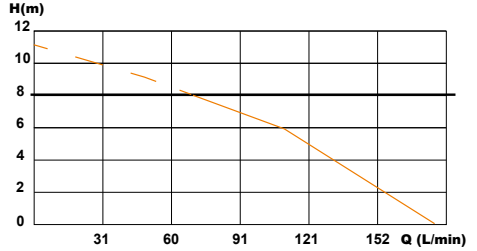

8m (max)

Sanicom1

220-240V - 50-60Hz - 750 W - 2 A - CLASS 1 - 10 kg
Max temperature: 90°C for 5 Min

SERVICE HELPLINES

France
Tel. 01 44 82 25 55
Fax. 03 44 94 46 19

United Kingdom
Tel. 08457 650011 (Call from a land line)
Fax. 020 8842 1671

Ireland
Tel. 1850 23 24 25 (LOW CALL)
Fax. + 353 46 97 33 093

Deutschland
Tel. 0800 82 27 82 0
Fax. (060 74) 30928-90

Italia
Tel. 0382 6181
Fax. +39 0382 618200

España
Tel. +34 93 544 60 76
Fax. +34 93 462 18 96

Portugal
Tel. +35 21 911 27 85
Fax. +35 21 957 70 00

Benelux
Tel. +31 475 487100
Fax. +31 475 486515

Sverige
Tel. +08-404 15 30

Norge
Tel. +08-404 15 30

Polska
Tel. (+4822) 732 00 33
Fax. (+4822) 751 35 16

РОССИЯ
Tel. (495) 258 29 51
Fax. (495) 258 29 51

România
Tel. +40 724 364 543
service@saniflo.ro

Türkiye
Tel. +90 212 275 30 88
Fax. +90 212 275 90 58

Brazil
Tel. (11) 3052-2292

中国
Tel. +86(0)21 6218 8969
Fax. +86(0)21 6218 8970

South Africa
Tel. +27 (0) 21 286 00 28

India
Tel +91 (0)22 6993 1900
service@sfa pumps.in

Service information : www.sfa.biz