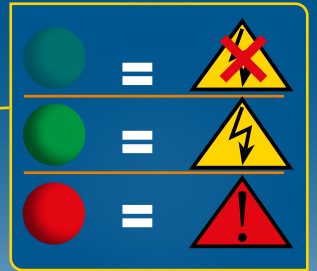

Ø 32mm Ext

> 25 cm

Ø 40 mm Ext

* option

MAINTENANCE

1

2

3