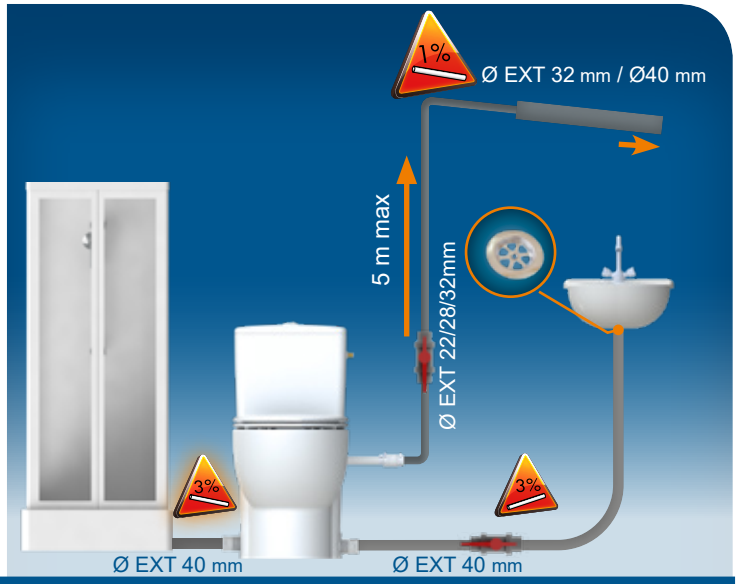

13

T

Avant branchement:
faire couler l'eau pour
évacuer les impuretés.

Before final connection
drain off to clear any debris.

2

3

Saniflush

K70