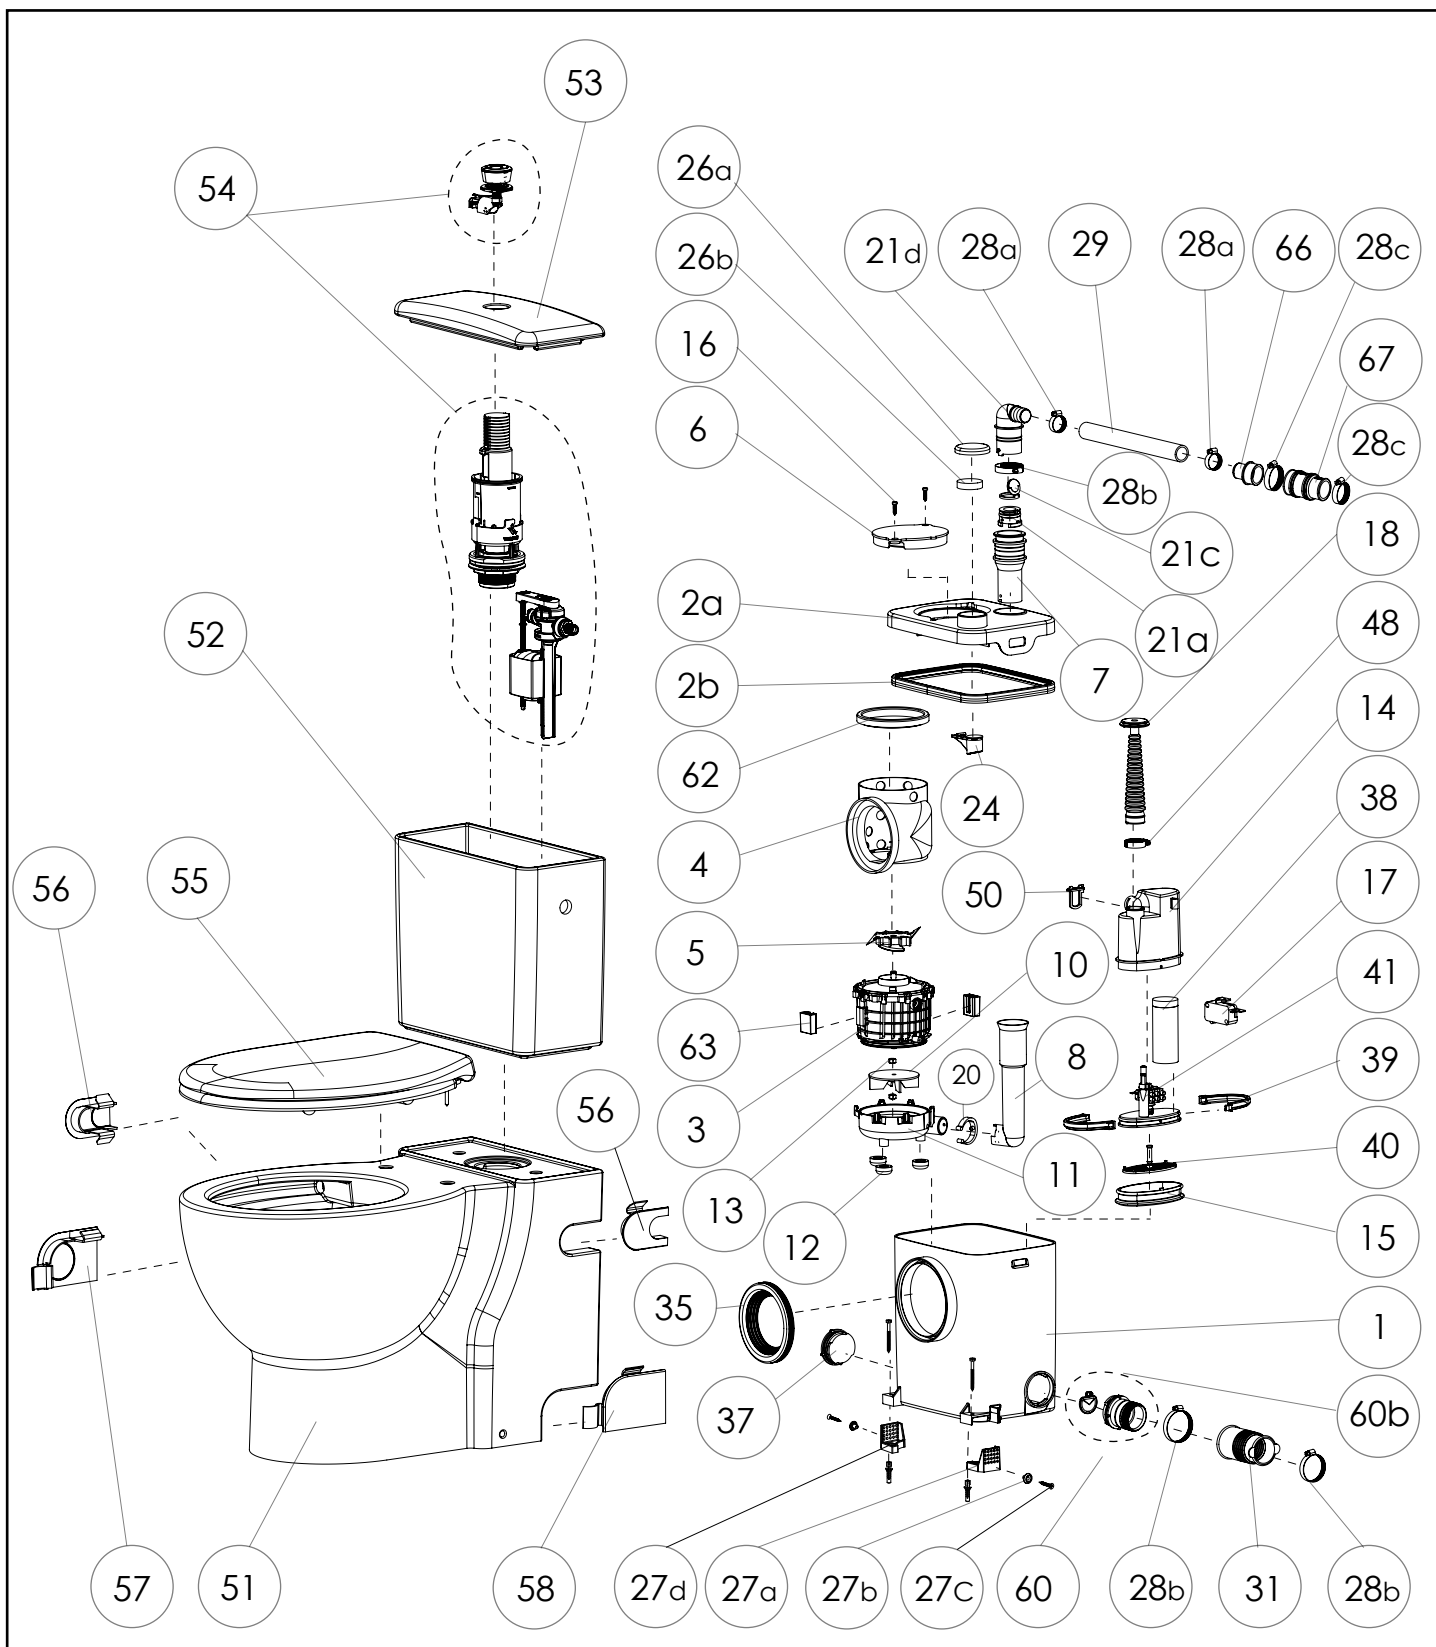

13

T

Avant branchement:
faire couler l'eau pour
évacuer les impuretés.

Before final connection
drain off to clear any debris.

2

3

Saniflush

K70