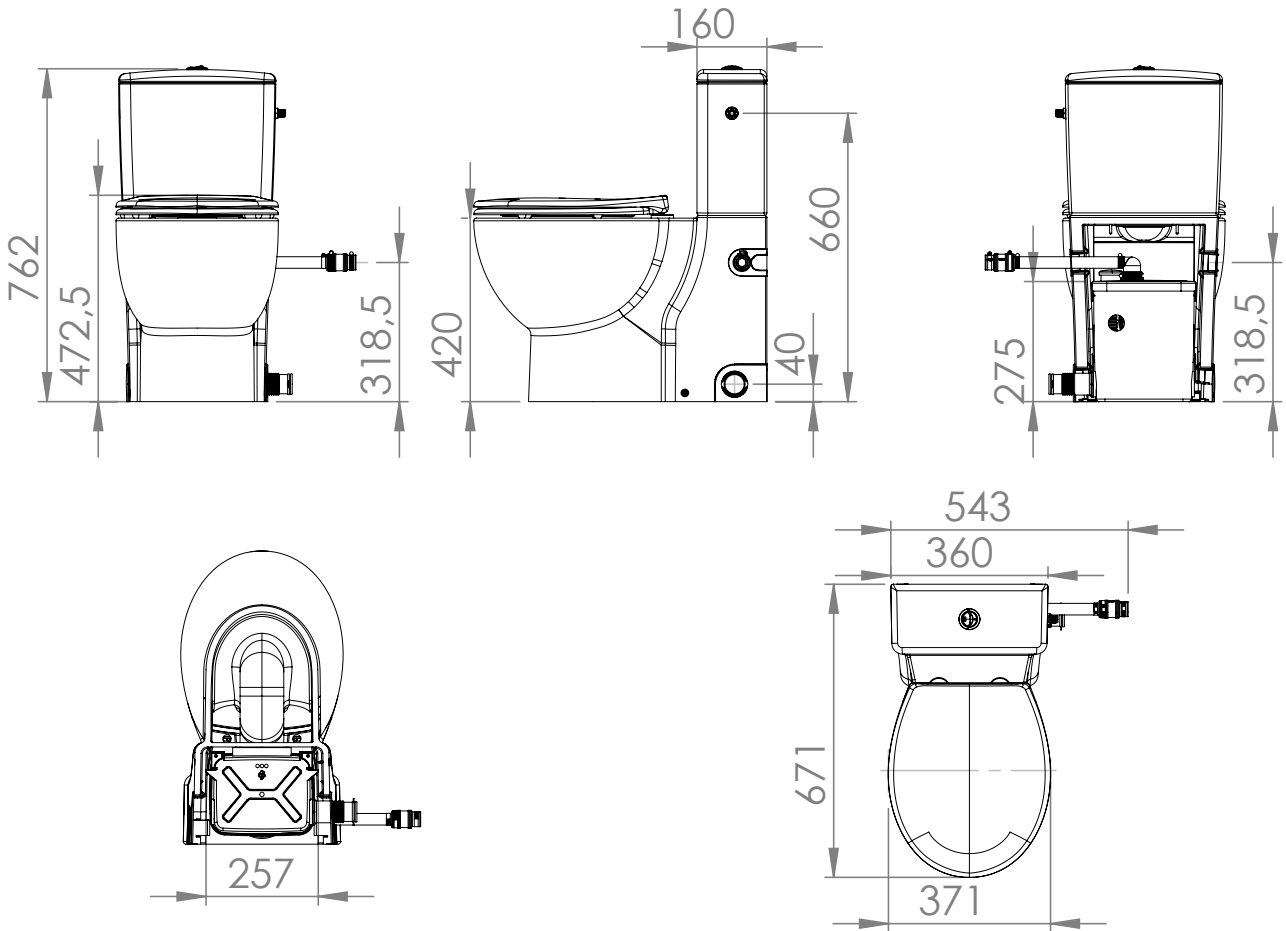

SERVICE HELPLINES

France
Tel. 01 44 82 25 55
Fax. 03 44 94 46 19

United Kingdom
Tel. 08457 650011 (Call from a
land line)
Fax. 020 8842 1671

Ireland
Tel. 1850 23 24 25 (LOW CALL)
Fax. +353 46 97 33 093

Australia
Tel. +1300 554 779
Fax. +61.2.9882.6950

Deutschland
Tel. 0800 82 27 82 0
Fax. (060 74) 30928-90

Italia
Tel. 0382 6181
Fax. +39 0382 618200

España
Tel. +34 93 544 60 76
Fax. +34 93 462 18 96

Portugal
Tel. +35 21 911 27 85
Fax. +35 21 957 70 00

Suisse Schweiz Svizzera
Tel. +41 (0)32 631 04 74
Fax. +41 (0)32 631 04 75

Benelux
Tel. +31 475 487100
Fax. +31 475 486515

Sverige
Tel. +08-404 15 30

Norge
Tel. +08-404 15 30

Polska
Tel. (+4822) 732 00 33
Fax. (+4822) 751 35 16

РОССИЯ
Tel. (495) 258 29 51
Fax. (495) 258 29 51

Česká Republika
Tel. +420 266 712 855
Fax. +420 266 712 856

România
Tel. +40 787 634 557
service@saniflo.ro

Türkiye
Tel. +90 212 275 30 88
Fax. +90 212 275 90 58

Brazil
Tel. (11) 3052-2292

中国
Tel. +86(0)21 6218 8969
Fax. +86(0)21 6218 8970

South Africa
Tel. +27 (0) 21 286 00 28

Service information : www.sfa.biz