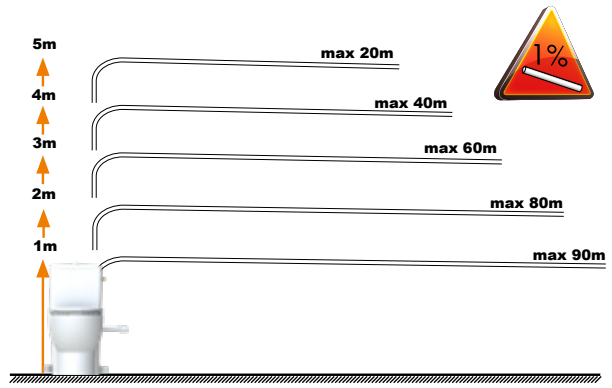

SERVICE HELPLINES

France
Tel. 01 44 82 25 55
Fax. 03 44 94 46 19

United Kingdom
Tel. 08457 650011 (Call from a
land line)
Fax. 020 8842 1671

Ireland
Tel. 1850 23 24 25 (LOW CALL)
Fax. +353 46 97 33 093

Australia
Tel. +1300 554 779
Fax. +61.2.9882.6950

Deutschland
Tel. 0800 82 27 82 0
Fax. (060 74) 30928-90

Italia
Tel. 0382 6181
Fax. +39 0382 618200

España
Tel. +34 93 544 60 76
Fax. +34 93 462 18 96

Portugal
Tel. +35 21 911 27 85
Fax. +35 21 957 70 00

Suisse Schweiz Svizzera
Tel. +41 (0)32 631 04 74
Fax. +41 (0)32 631 04 75

Benelux
Tel. +31 475 487100
Fax. +31 475 486515

Sverige
Tel. +08-404 15 30

Norge
Tel. +08-404 15 30

Polska
Tel. (+4822) 732 00 33
Fax. (+4822) 751 35 16

РОССИЯ
Tel. (495) 258 29 51
Fax. (495) 258 29 51

Česká Republika
Tel. +420 266 712 855
Fax. +420 266 712 856

România
Tel. +40 787 634 557
service@saniflo.ro

Türkiye
Tel. +90 212 275 30 88
Fax. +90 212 275 90 58

Brazil
Tel. (11) 3052-2292

中国
Tel. +86(0)21 6218 8969
Fax. +86(0)21 6218 8970

South Africa
Tel. +27 (0) 21 286 00 28

Service information : www.sfa.biz