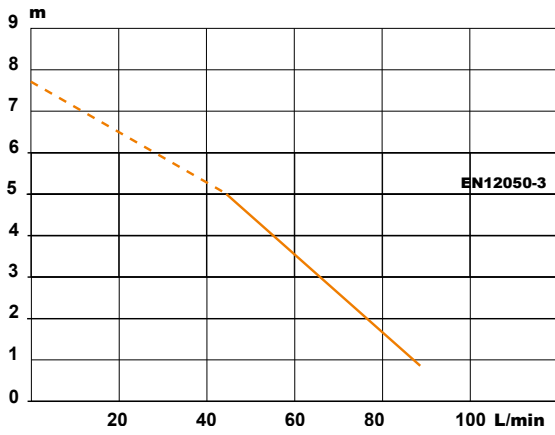

220-240 V - 50-60 Hz - 400 W - IP44 - 1,9A

⊕ (class 1) - 5,4 Kg

EN 12050-3

SERVICE HELPLINES

France
Tel. 01 44 82 25 55
Fax. 03 44 94 46 19

United Kingdom
Tel. 08457 650011 (Call from a
land line)
Fax. 020 8842 1671