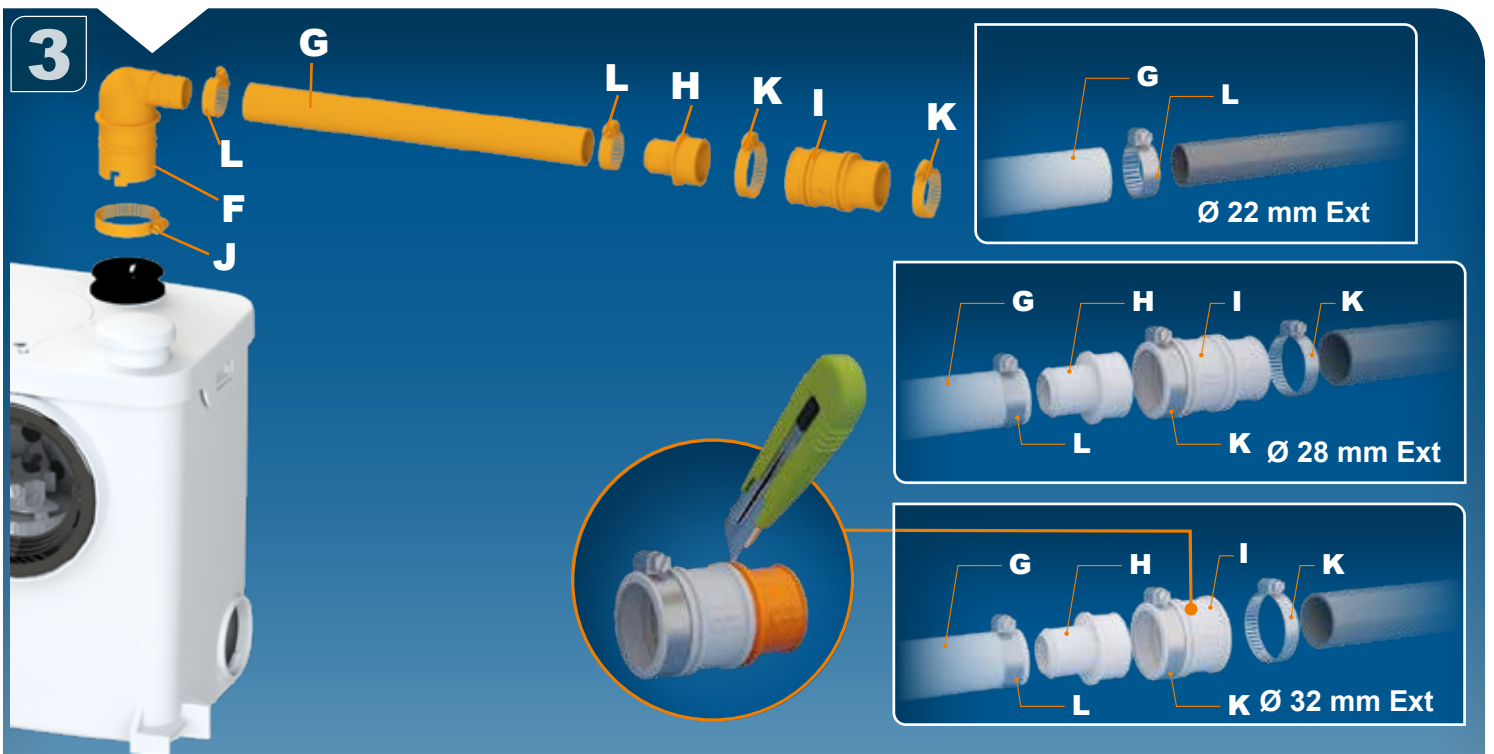

13

T

Avant branchement:
faire couler l'eau pour
évacuer les impuretés.

Before final connection
drain off to clear any debris.

2

3

Saniflush

K70